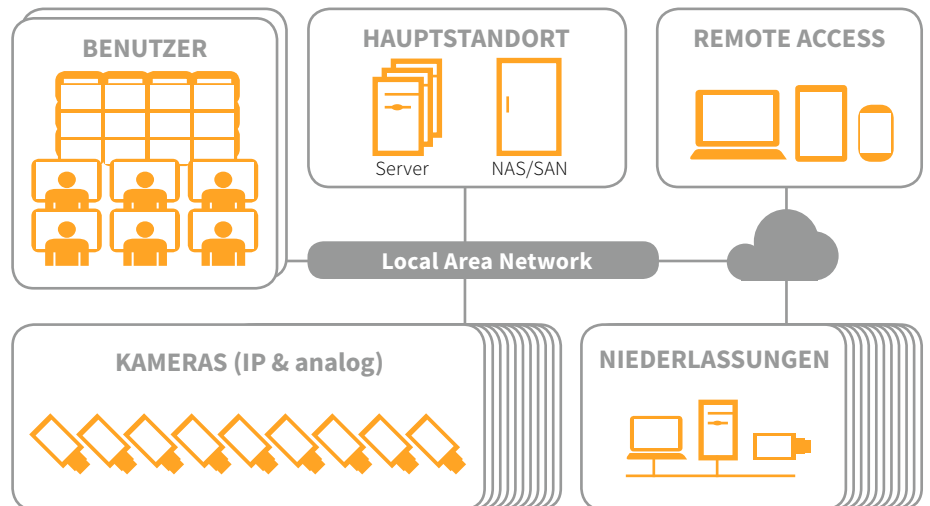

# NETAVIS Observer Enterprise Edition

NETAVIS Observer ist eine IP-basierte Plattform für professionelle Videoüberwachung und Videoanalyse. Sie zeichnet sich durch hohe Compliance, beste Performance und extreme Anpassbarkeit an Kundenbedürfnisse aus.

- ▶ **High-End Lösung für große Video-management-Installationen**
- ▶ **Leistungsstarke Schnittstellen zu Kunden Applikationen verfügbar**
- ▶ **iCAT Sabotage Detection und ABS kostenlos inkludiert**
- ▶ **Erweiterbar mit dem vollen Umfang der NETAVIS Module**

Abbildung: Beispielarchitektur mit unlimitierter Erweiterbarkeit

## Observer wächst mit Ihnen!

Bei wachsenden Kundenanforderungen an die Videomanagementinstallation kann das System unlimitiert erweitert und mühelos durch alle NETAVIS Module ergänzt werden.